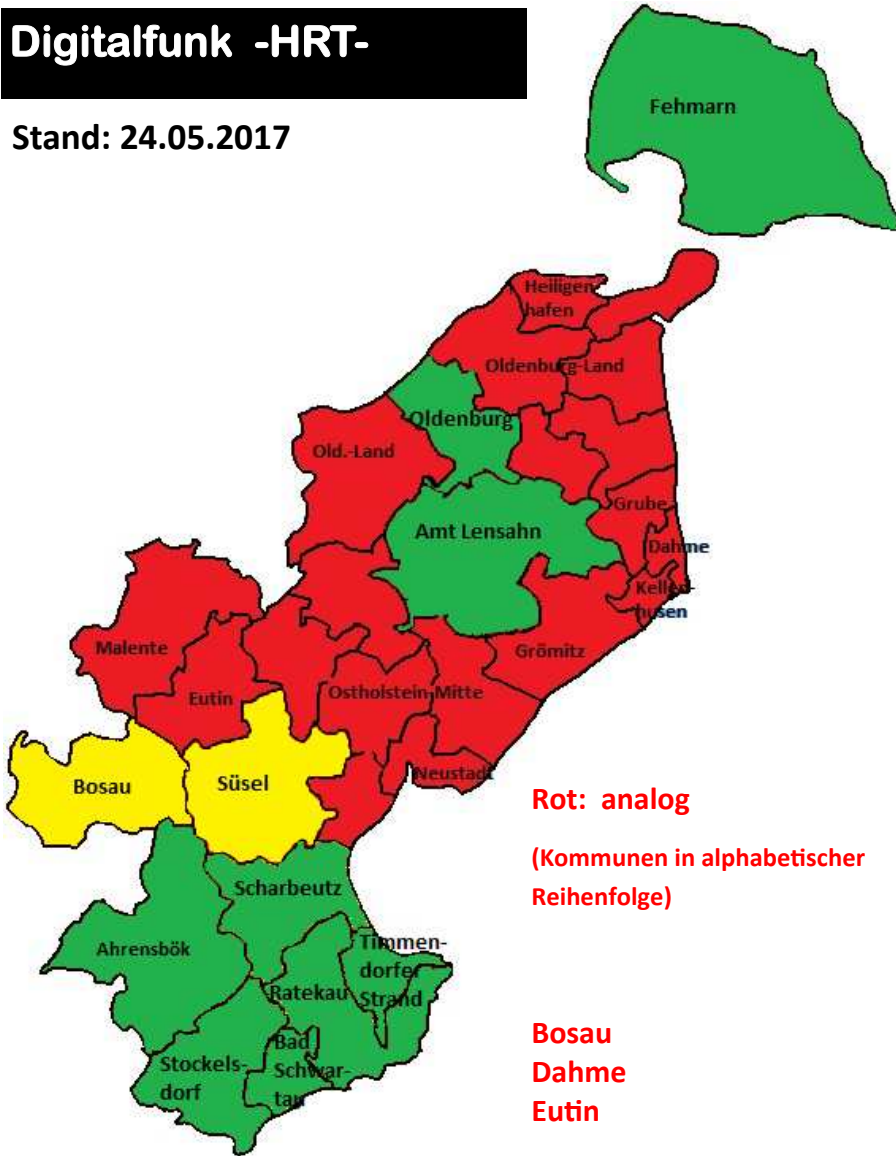

# Übersicht: Digitalfunk in Ostholstein

## Digitalfunk -HRT-

Stand: 24.05.2017

THW Ortsgruppen:  
 Eutin  
 Neustadt i.H.  
 Oldenburg i.H.

**Rot: analog**  
 (Kommunen in alphabetischer Reihenfolge)

**Grün: digital**  
 (Kommunen in alphabetischer Reihenfolge)

Ahrensböök  
 Bad Schwartau

Bosau  
 Dahme  
 Eutin

Fehmarn

Lensahn (Amt)

Oldenburg i.H.

Ratekau  
 Scharbeutz  
 Stockelsdorf

Grömitz  
 Grube  
 Heiligenhafen  
 Kellenhusen  
 Malente  
 Neustadt i.H.  
 Oldenburg-Land (Amt)  
 Ostholstein-Mitte (Amt)

**Grün: digital**  
 (Kommunen in alphabetischer Reihenfolge)

Bad Schwartau

Ratekau  
 Scharbeutz  
 Stockelsdorf

Timmendorfer Strand

**Grün: digital**

**Rot: analog**

**Gelb: zum Teil umgestellt**  
 (siehe Seite 3)