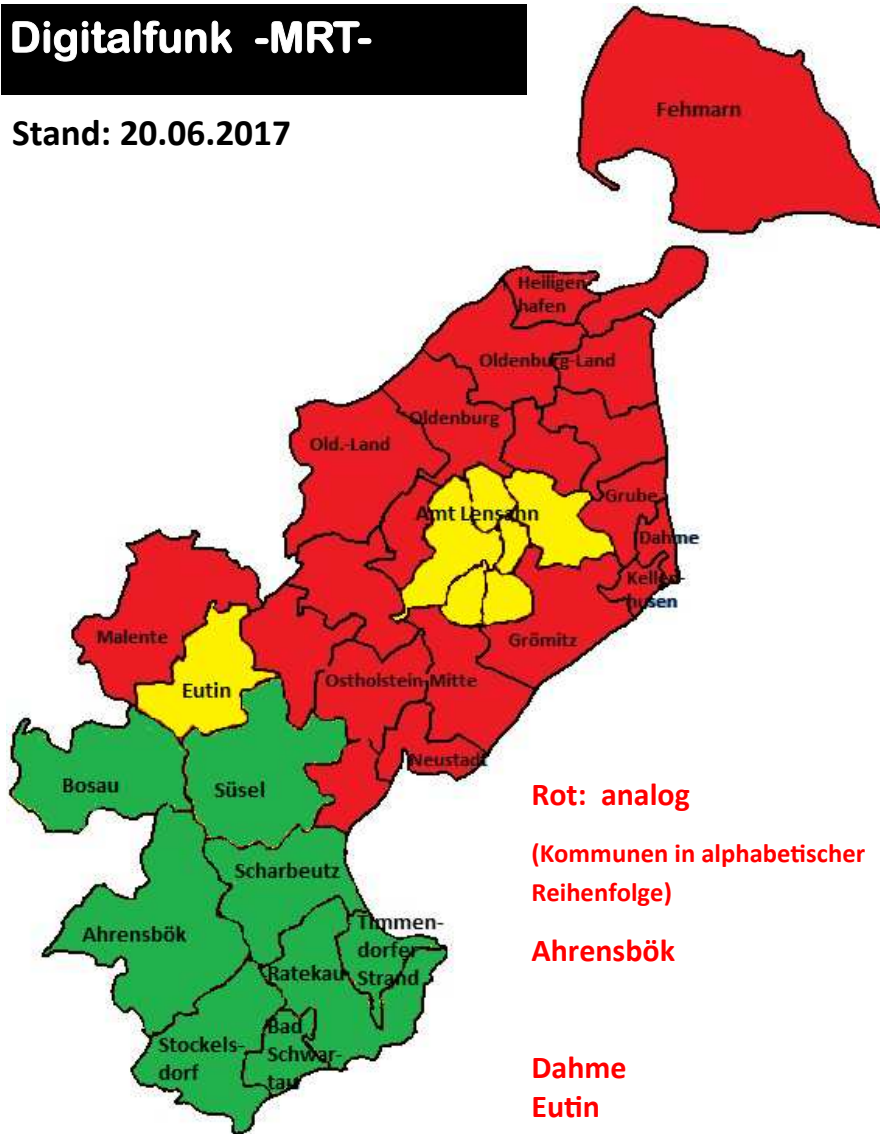

Übersicht: Digitalfunk in Ostholstein

Digitalfunk -HRT-

Stand: 20.06.2017

THW Ortsgruppen:
 Eutin
 Neustadt i.H.
 Oldenburg i.H.

Rot: analog
 (Kommunen in alphabetischer Reihenfolge)

Grün: digital
 (Kommunen in alphabetischer Reihenfolge)

Ahrensböök
 Bad Schwartau
 Bosau

Dahme
 Eutin

Fehmarn

Lensahn (Amt)

Oldenburg i.H.

Ratekau
 Scharbeutz
 Stockelsdorf
 Süsel
 Timmendorfer Strand

Grün: digital
Rot: analog
Gelb: zum Teil umgestellt
(siehe Seite 3)

Grömitz
 Grube
 Heiligenhafen
 Kellenhusen
 Malente
 Neustadt i.H.
 Oldenburg-Land (Amt)
 Ostholstein-Mitte (Amt)

Übersicht: Digitalfunk in Ostholstein

Digitalfunk -MRT-

Stand: 20.06.2017

THW Ortsgruppen:
 Eutin
 Neustadt i.H.
 Oldenburg i.H.

Rot: analog
 (Kommunen in alphabetischer Reihenfolge)

Ahrensböök

Dahme
 Eutin
 Fehmarn
 Grömitz
 Grube
 Heiligenhafen
 Kellenhusen
 Lensahn (Amt)
 Malente
 Neustadt i.H.
 Oldenburg i.H.
 Oldenburg-Land (Amt)
 Ostholstein-Mitte (Amt)