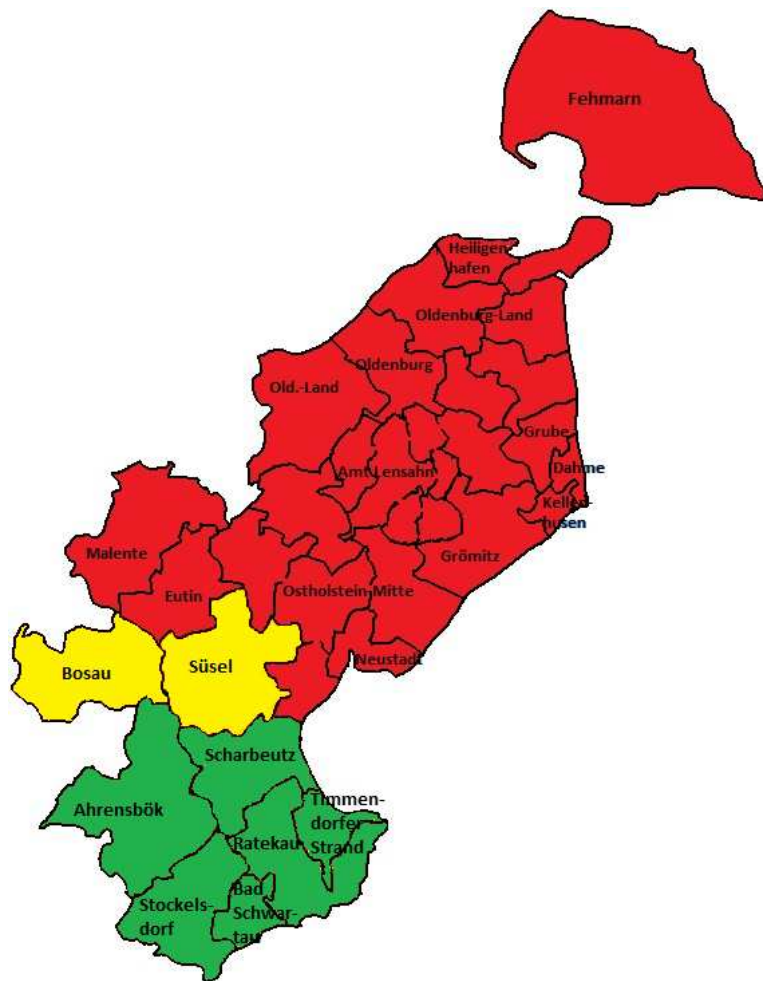

Übersicht: Digitalfunk in Ostholstein

Digitalfunk -teilweise umgestellt

Stand: 24.05.2017

Gelb: teilweise umgestellt:

Es funken digital:

Gemeinde Bosau:

- FF Bichel-Wöbs-Löja
- FF Bosau-Kleinneudorf
- FF Braak-Klenzau
- FF Hutzfeld-Brackrade (ohne ELW)
- FF Liensfeld-Kiekbusch
- FF Majenfelde-Quisdorf
- FF Thürk

Gemeinde Süsel:

- FF Bujendorf
- FF Gothendorf

Gemeinde Stockelsdorf:

- FF Stockelsdorf (ohne ELW)