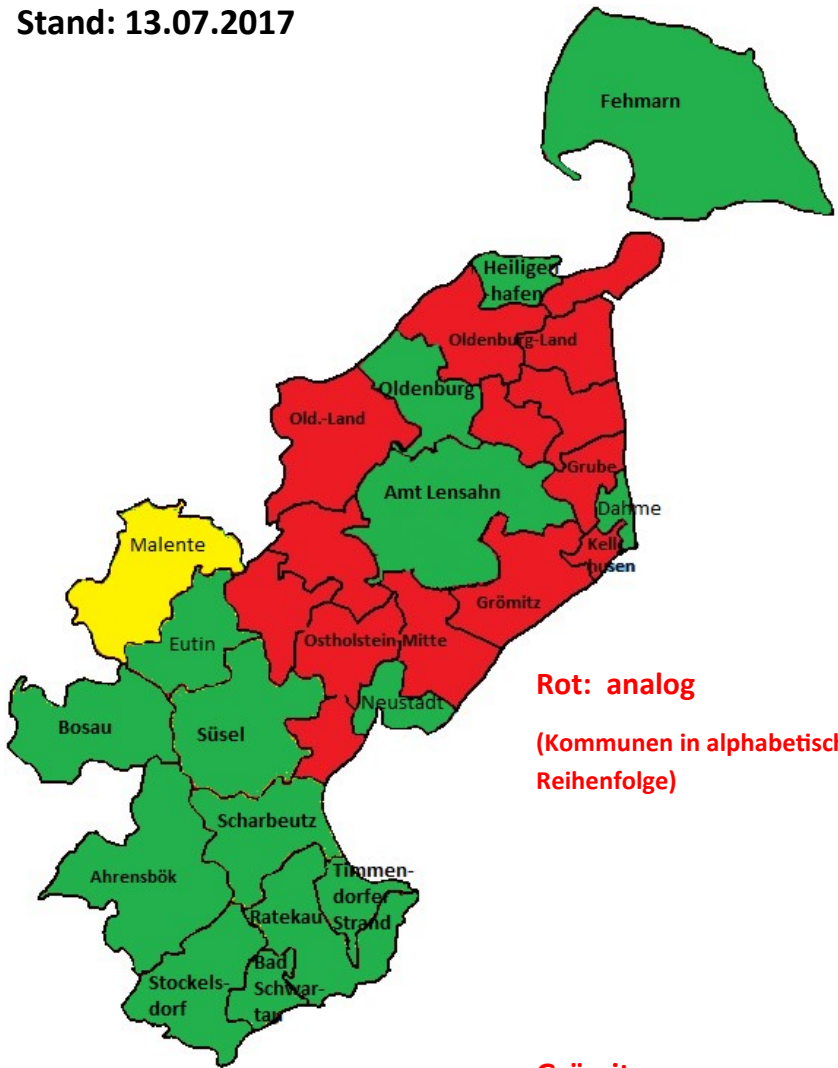

Übersicht: Digitalfunk in Ostholstein

Digitalfunk -HRT-

Stand: 13.07.2017

THW Ortsgruppen:
 Eutin
 Neustadt i.H.
 Oldenburg i.H.

Rot: analog
 (Kommunen in alphabetischer Reihenfolge)

Grün: digital
 (Kommunen in alphabetischer Reihenfolge)

- Ahrensböök
- Bad Schwartau
- Bosau
- Dahme
- Eutin
- Fehmarn

- Heiligenhafen
- Lensahn (Amt)
- Neustadt i.H.
- Oldenburg i.H.

- Ratekau
- Scharbeutz
- Stockelsdorf
- Süsel
- Timmendorfer Strand

Grün: digital
Rot: analog
Gelb: zum Teil umgestellt
 (siehe Seite 3)

- Grömitz
- Grube
- Kellenhusen
- Malente
- Oldenburg-Land (Amt)
- Ostholstein-Mitte (Amt)

Übersicht: Digitalfunk in Ostholstein

Digitalfunk -MRT-

Stand: 13.07.2017

Grün: digital

Rot: analog

Gelb: zum Teil umgestellt
(siehe Seite 3)

Rot: analog
(Kommunen in alphabetischer Reihenfolge)

Ahrensböök

Fehmarn
Grömitz
Grube

Kellenhusen

Malente

Oldenburg i.H.
Oldenburg-Land (Amt)
Ostholstein-Mitte (Amt)

THW Ortsgruppen:
Eutin
Neustadt i.H.
Oldenburg i.H.