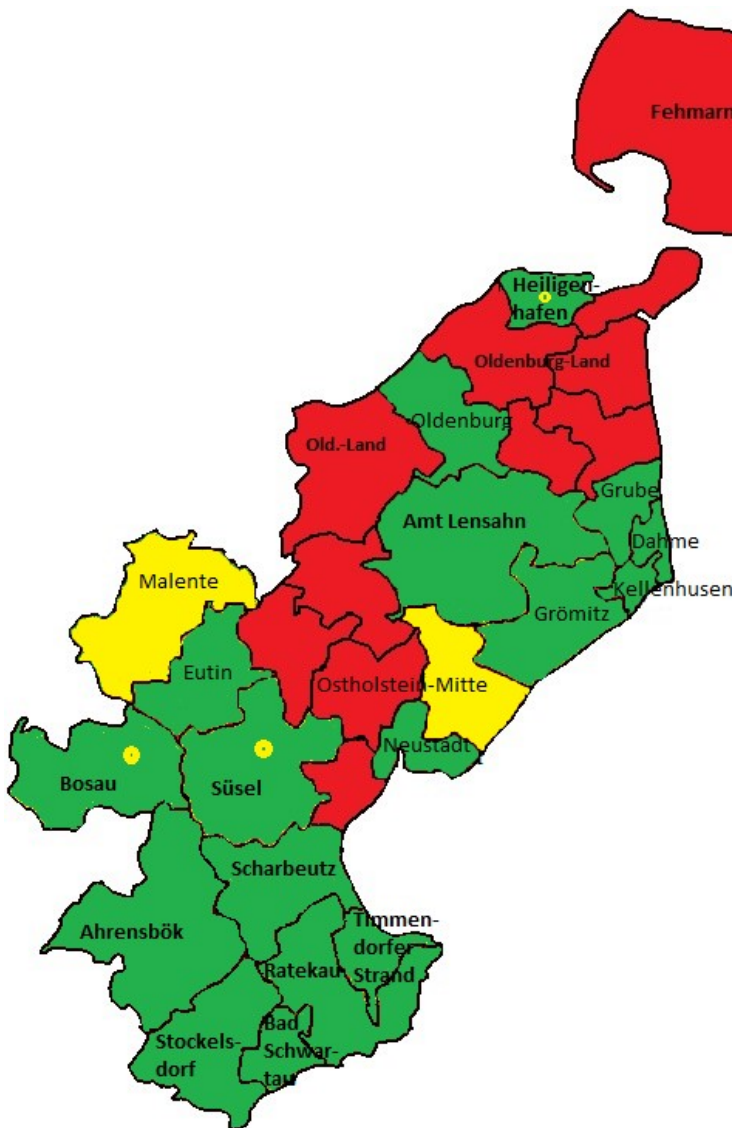

Übersicht: Digitalfunk in Ostholstein

Digitalfunk -teilweise umgestellt

Stand: 16.08.2017

Gelb: teilweise umgestellt:

Es funken digital:

Amt Ostholstein-Mitte:

Gemeinde Schashagen

FF Bliesdorf

FF Logeberg-Krummbek

FF Schashagen

FF Schlamin

Gemeinde Bosau:

FF Hutfeld-Brackrade (ohne ELW)

Gemeinde Malente:

FF Bad Malente-Gr. (ohne LF 8)

FF Kreuzfeld

FF Malkwitz-Söhren

FF Nüchel

FF Sieversdorf

FF Timmdorf

Gemeinde Süsel:

ohne FF Gömnitz

Stadt Heiligenhafen: (ohne ELW)