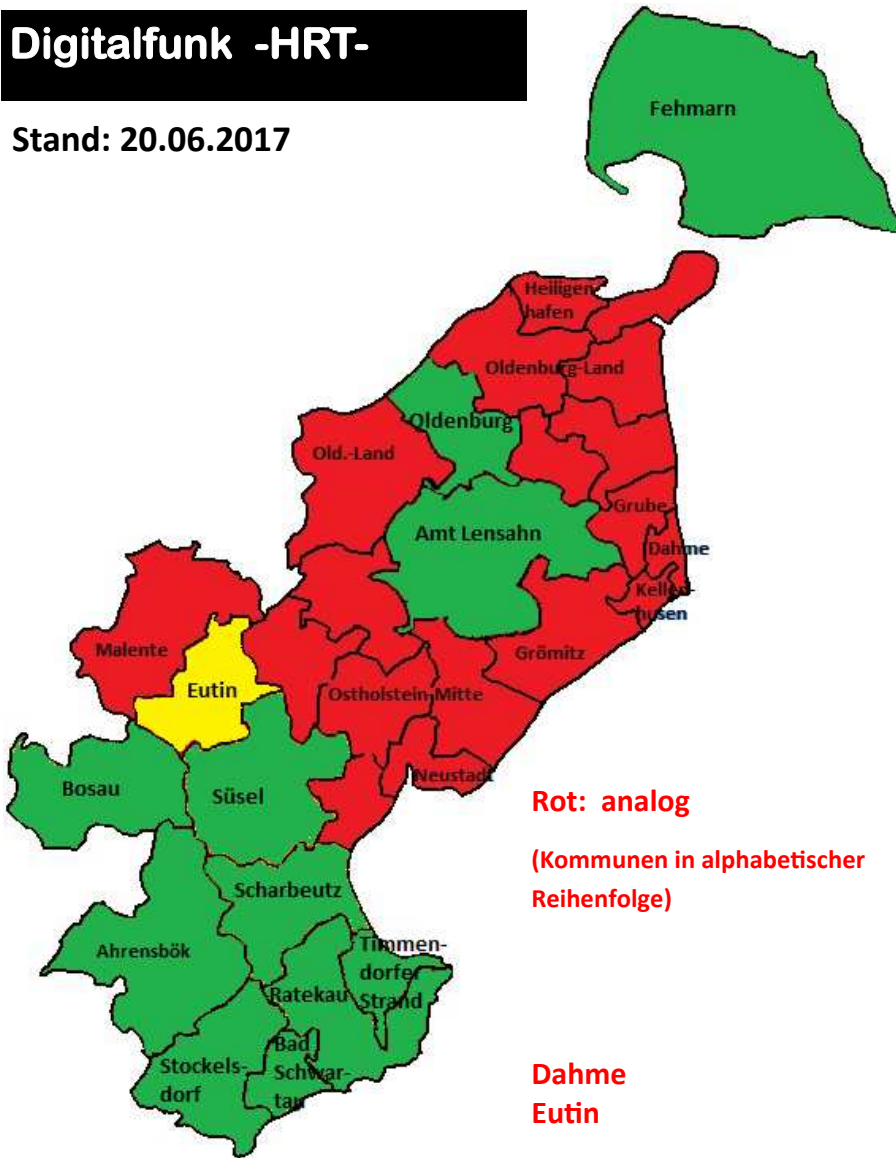

Übersicht: Digitalfunk in Ostholstein

Digitalfunk -HRT-

Stand: 20.06.2017

THW Ortsgruppen:
 Eutin
 Neustadt i.H.
 Oldenburg i.H.

Rot: analog
 (Kommunen in alphabetischer Reihenfolge)

Grün: digital
 (Kommunen in alphabetischer Reihenfolge)

Ahrensböök
 Bad Schwartau
 Bosau

Dahme
 Eutin

Fehmarn

Lensahn (Amt)

Oldenburg i.H.

Ratekau
 Scharbeutz
 Stockelsdorf
 Süsel
 Timmendorfer Strand

Grün: digital
Rot: analog
Gelb: zum Teil umgestellt
(siehe Seite 3)

Grömitz
 Grube
 Heiligenhafen
 Kellenhusen
 Malente
 Neustadt i.H.
 Oldenburg-Land (Amt)
 Ostholstein-Mitte (Amt)

Übersicht: Digitalfunk in Ostholstein

Digitalfunk -MRT-

Stand: 20.06.2017

THW Ortsgruppen:
 Eutin
 Neustadt i.H.
 Oldenburg i.H.

Rot: analog
 (Kommunen in alphabetischer Reihenfolge)

Ahrensböök

Dahme
 Eutin
 Fehmarn
 Grömitz
 Grube
 Heiligenhafen
 Kellenhusen
 Lensahn (Amt)
 Malente
 Neustadt i.H.
 Oldenburg i.H.
 Oldenburg-Land (Amt)
 Ostholstein-Mitte (Amt)