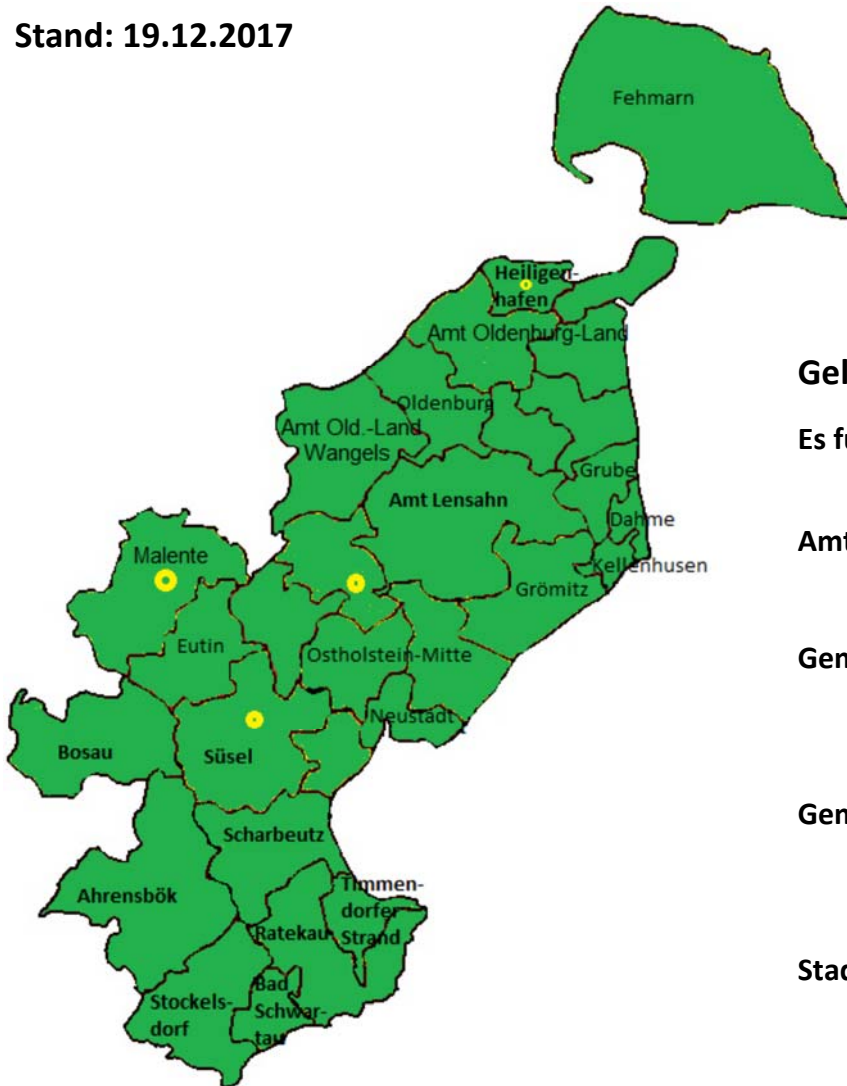

Übersicht: Digitalfunk in Ostholstein

Digitalfunk -teilweise umgestellt

Stand: 19.12.2017

Gelb: teilweise umgestellt:

Es funken nicht digital:

**Amt Ostholstein-Mitte:
FF Hobstin**

**Gemeinde Malente:
FF Bad Malente-Gr. (LF 8)
FF Benz**

**Gemeinde Süssel:
FF Gömnitz**

Stadt Heiligenhafen: (ELW)