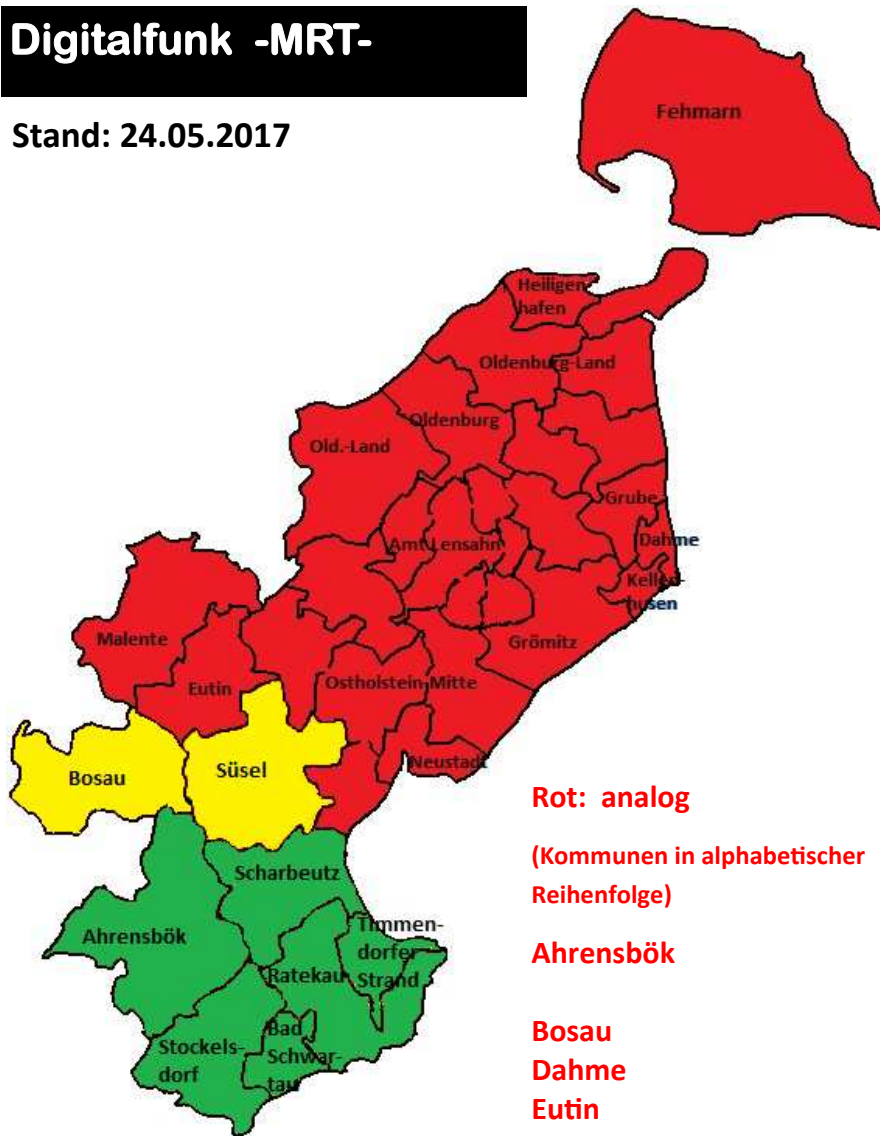

Übersicht: Digitalfunk in Ostholstein

Digitalfunk -MRT-

Stand: 24.05.2017

THW Ortsgruppen:
Eutin
Neustadt i.H.
Oldenburg i.H.

Rot: analog
(Kommunen in alphabetischer Reihenfolge)

Ahrensböök

Bosau
Dahme
Eutin
Fehmarn
Grömitz
Grube
Heiligenhafen
Kellenhusen
Lensahn (Amt)
Malente
Neustadt i.H.
Oldenburg i.H.
Oldenburg-Land (Amt)
Ostholstein-Mitte (Amt)

Grün: digital
(Kommunen in alphabetischer Reihenfolge)

Bad Schwartau

Ratekau
Scharbeutz
Stockelsdorf

Timmendorfer Strand

Grün: digital

Rot: analog

Gelb: zum Teil umgestellt
(siehe Seite 3)

Süsel