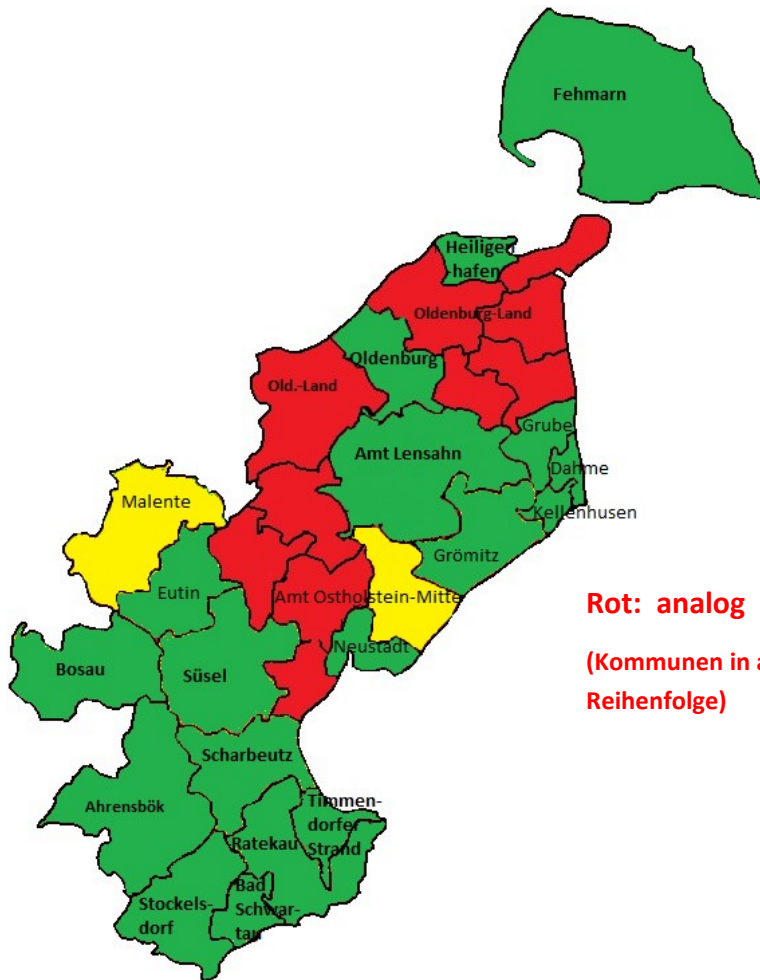

Übersicht: Digitalfunk in Ostholstein

Digitalfunk -HRT-

Stand: 14.08.2017

THW Ortsgruppen:

Eutin
Neustadt i.H.
Oldenburg i.H.

Rot: analog
(Kommunen in alphabetischer Reihenfolge)

Grün: digital
(Kommunen in alphabetischer Reihenfolge)

Ahrensböök
Bad Schwartau
Bosau
Dahme
Eutin
Fehmarn
Grömitz
Grube
Heiligenhafen
Kellenhusen
Lensahn (Amt)

Neustadt i.H.
Oldenburg i.H.

Ratekau
Scharbeutz
Stockelsdorf
Süsel
Timmendorfer Strand

Grün: digital

Rot: analog

Gelb: zum Teil umgestellt
(siehe Seite 3)

Malente

Oldenburg-Land (Amt)
Ostholstein-Mitte (Amt)

Übersicht: Digitalfunk in Ostholstein

Digitalfunk -MRT-

Stand: 14.08.2017

THW Ortsgruppen:

Eutin
Neustadt i.H.
Oldenburg i.H.

Rot: analog
(Kommunen in alphabetischer Reihenfolge)

Grün: digital
(Kommunen in alphabetischer Reihenfolge)

Fehmarn

Ahrensböök
Bad Schwartau
Bosau
Dahme
Eutin

Malente

Grömitz
Grube
Heiligenhafen
Kellenhusen
Lensahn