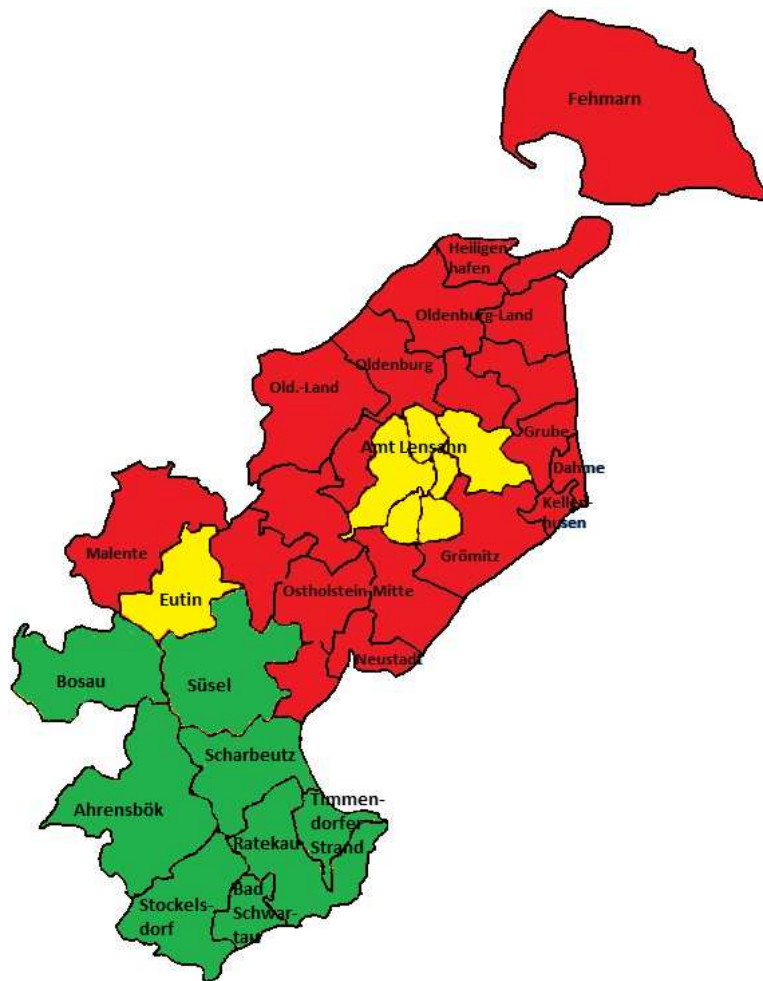

Übersicht: Digitalfunk in Ostholstein

Digitalfunk -teilweise umgestellt

Stand: 20.06.2017

Gelb: teilweise umgestellt:

Es funken digital:

Amt Lensahn

- FF Altratjensdorf
- FF Beschendorf
- FF Damlos
- FF Kabelhorst-Schwienkuhl
- FF Koselau
- FF Manhagen
- FF Sipsdorf
- FF Riepsdorf
- FF Wahrenndorf

Gemeinde Bosau:

- FF Hutzfeld-Brackrade (ohne ELW)

Gemeinde Stockelsdorf:

- FF Stockelsdorf (ohne ELW)

Gemeinde Süsel:

- ohne FF Gömnitz

Stadt Eutin:

- FF Fissau-Sibbersdorf