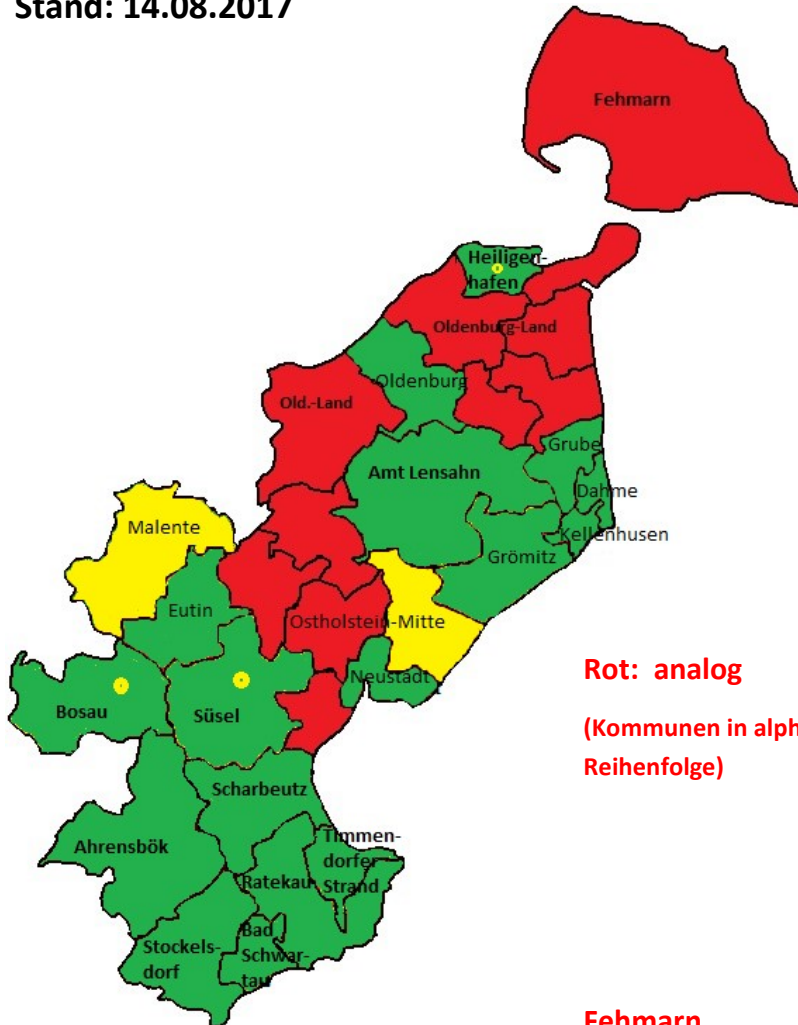

Ahrensböök
Bad Schwartau
Bosau
Dahme
Eutin
Fehmarn
Grömitz
Grube
Heiligenhafen
Kellenhusen
Lensahn (Amt)

Neustadt i.H.
Oldenburg i.H.

Ratekau
Scharbeutz
Stockelsdorf
Süsel
Timmendorfer Strand

Grün: digital

Rot: analog

Gelb: zum Teil umgestellt
(siehe Seite 3)

Malente

Oldenburg-Land (Amt)
Ostholstein-Mitte (Amt)

Übersicht: Digitalfunk in Ostholstein

Digitalfunk -MRT-

Stand: 14.08.2017

THW Ortsgruppen:

Eutin
Neustadt i.H.
Oldenburg i.H.

Rot: analog
(Kommunen in alphabetischer Reihenfolge)

Grün: digital
(Kommunen in alphabetischer Reihenfolge)

Fehmarn

Ahrensböök
Bad Schwartau
Bosau
Dahme
Eutin

Malente

Grömitz
Grube
Heiligenhafen
Kellenhusen
Lensahn

**Oldenburg-Land (Amt)
Ostholstein-Mitte (Amt)**

Neustadt i.H.
Oldenburg i.H.

Ratekau
Scharbeutz
Stockelsdorf
Süsel
Timmendorfer Strand

Grün: digital

Rot: analog

**Gelb: zum Teil umgestellt
(siehe Seite 3)**