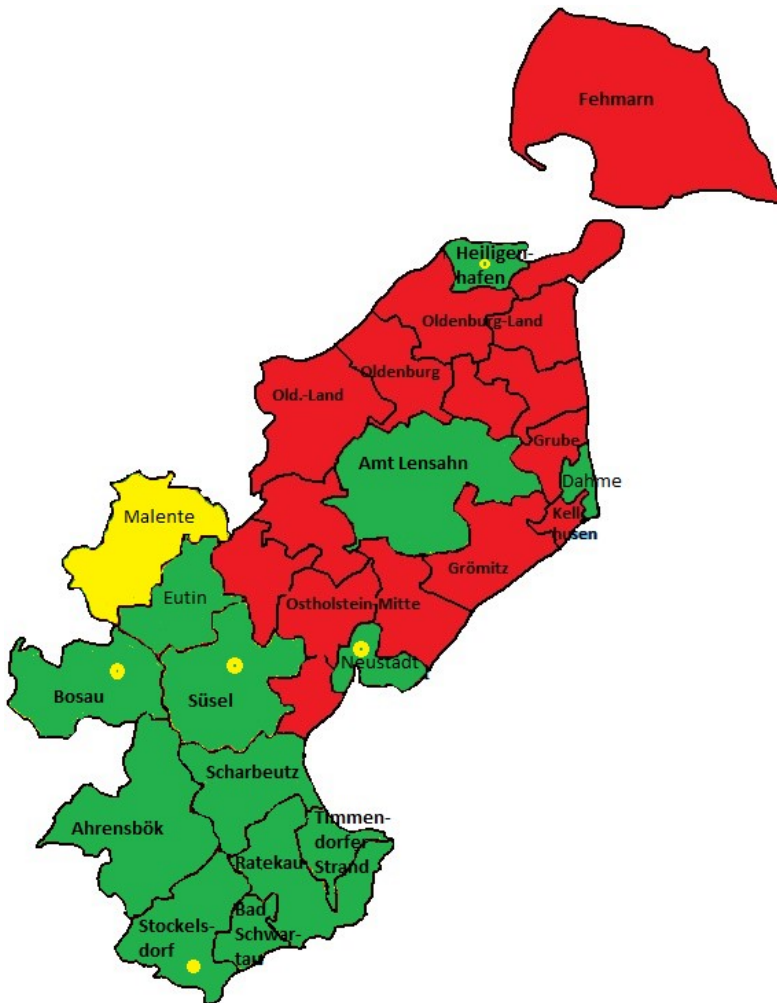

Übersicht: Digitalfunk in Ostholstein

Digitalfunk -teilweise umgestellt

Stand: 13.07.2017

Gelb: teilweise umgestellt:

Es funken digital:

Gemeinde Bosau:

FF Hutfeld-Brackrade (ohne ELW)

Gemeinde Malente:

FF Bad Malente-Gr. (ohne LF 8)

FF Kreuzfeld

FF Malkwitz-Söhren

FF Nüchel

FF Sieversdorf

FF Timmdorf

Gemeinde Stockelsdorf:

FF Stockelsdorf (ohne ELW)

Gemeinde Süsel:

ohne FF Gömnitz

Stadt Heiligenhafen: (ohne ELW)

Stadt Neustadt i.H.: (ohne ELW)