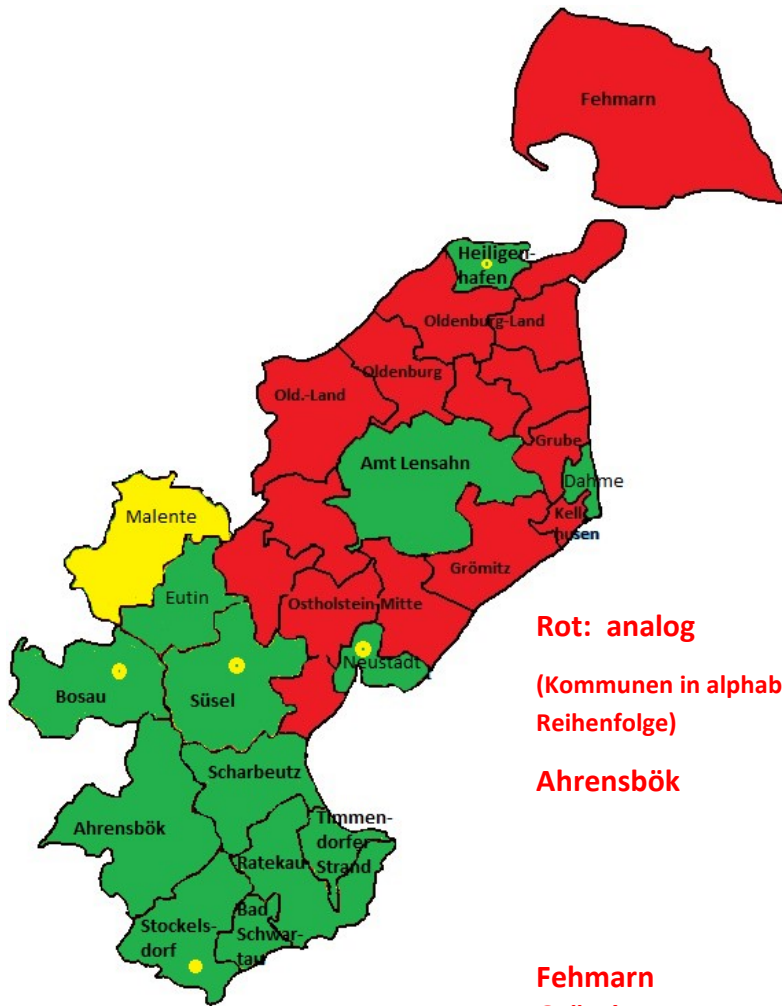

Übersicht: Digitalfunk in Ostholstein

Digitalfunk -HRT-

Stand: 13.07.2017

THW Ortsgruppen:
 Eutin
 Neustadt i.H.
 Oldenburg i.H.

Rot: analog
 (Kommunen in alphabetischer Reihenfolge)

Grün: digital
 (Kommunen in alphabetischer Reihenfolge)

- Ahrensböök
- Bad Schwartau
- Bosau
- Dahme
- Eutin
- Fehmarn

- Heiligenhafen
- Lensahn (Amt)
- Neustadt i.H.
- Oldenburg i.H.

- Ratekau
- Scharbeutz
- Stockelsdorf
- Süsel
- Timmendorfer Strand

Grün: digital
Rot: analog
Gelb: zum Teil umgestellt
 (siehe Seite 3)

- Grömitz
- Grube
- Kellenhusen
- Malente
- Oldenburg-Land (Amt)
- Ostholstein-Mitte (Amt)

Übersicht: Digitalfunk in Ostholstein

Digitalfunk -MRT-

Stand: 13.07.2017

Grün: digital

Rot: analog

Gelb: zum Teil umgestellt
(siehe Seite 3)

Rot: analog
(Kommunen in alphabetischer Reihenfolge)

Ahrensböök

Fehmarn
Grömitz
Grube

Kellenhusen

Malente

Oldenburg i.H.
Oldenburg-Land (Amt)
Ostholstein-Mitte (Amt)

THW Ortsgruppen:
Eutin
Neustadt i.H.
Oldenburg i.H.